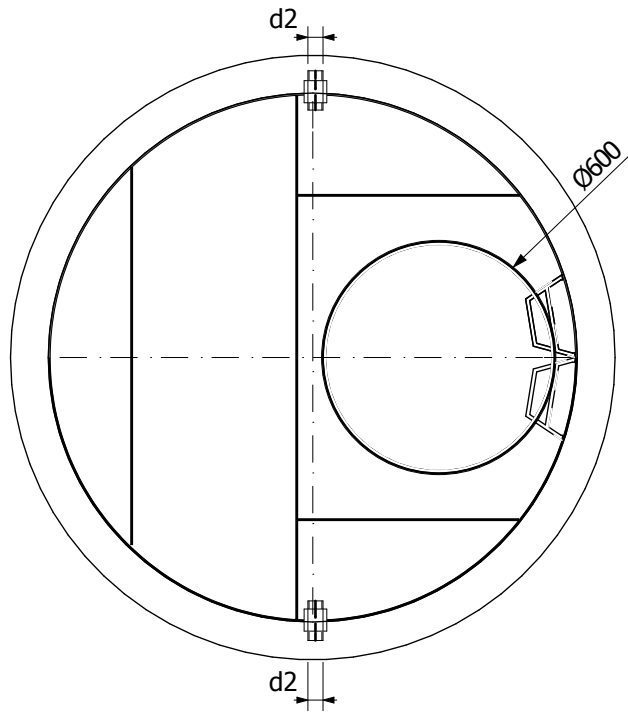

# Technický list

Vodoměrná šachta KRUHOVÁ SAMONOSNÁ

Typ	d	v	v1
ID-VŠ1S	1,15	1	1,2
ID-VŠ2S	1,30	1,3	1,5
ID-VŠ3S	1,50	1,3	1,5