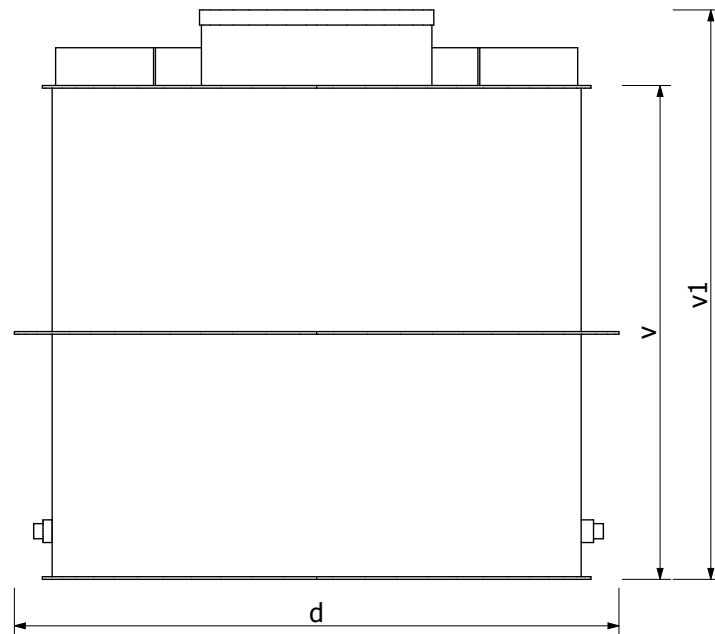

# Technický list

Vodoměrná šachta KRUHOVÁ SAMONOSNÁ

Typ	d	v	v1
ID-VŠ1S	1,15	1	1,2
ID-VŠ2S	1,30	1,3	1,5
ID-VŠ3S	1,50	1,3	1,5