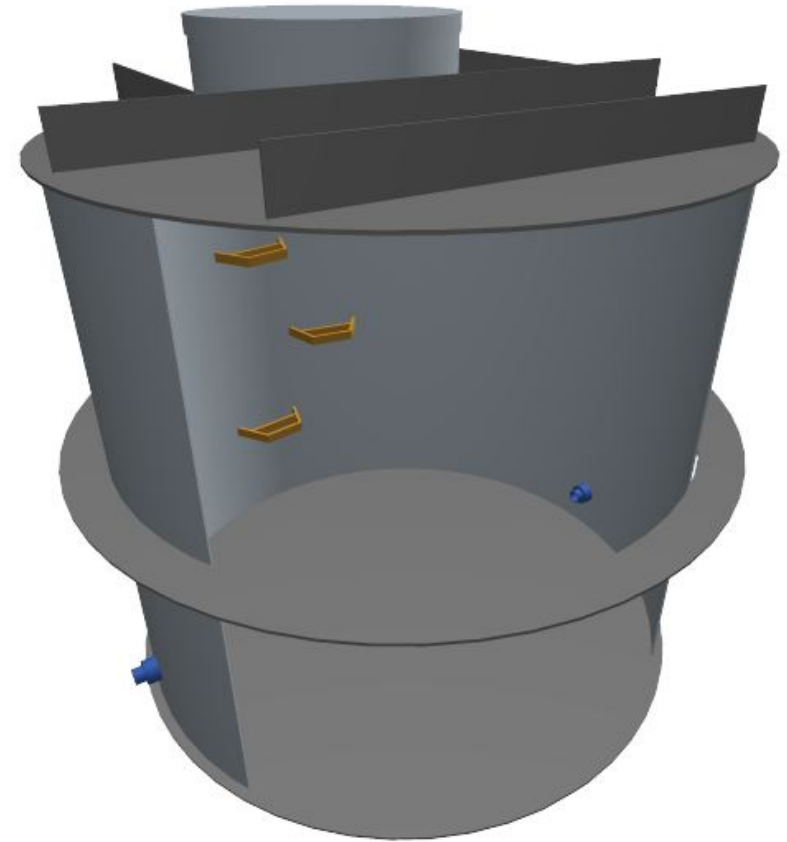

# Technický list

Vodoměrná šachta KRUHOVÁ SAMONOSNÁ

Typ	d	v	v1
ID-VŠ1S	1,15	1	1,2
ID-VŠ2S	1,30	1,3	1,5
ID-VŠ3S	1,50	1,3	1,5