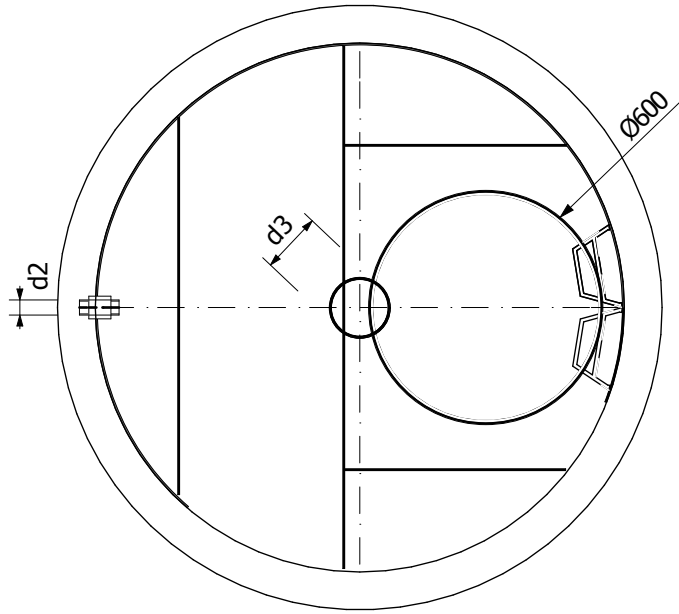

Technický list

Šachta na vrt KRUHOVÁ SAMONOSNÁ

Typ	d	v	v1
ID-Š1S	1,15	1	1,2
ID-Š2S	1,30	1,3	1,5
ID-Š3S	1,50	1,3	1,5