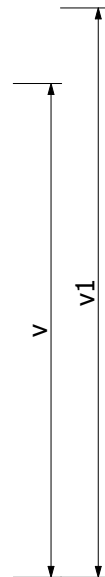

Technický list

Šachta na vrt KRUHOVÁ SAMONOSNÁ

Typ	d	v	v1
ID-Š1S	1,15	1	1,2
ID-Š2S	1,30	1,3	1,5
ID-Š3S	1,50	1,3	1,5