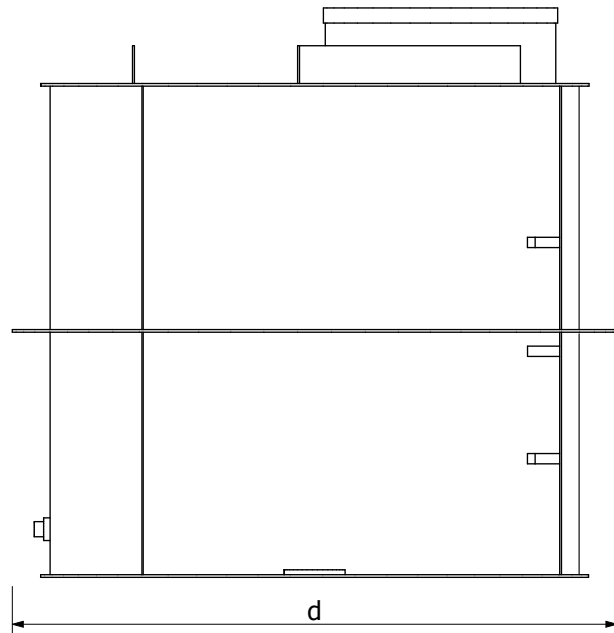

Technický list

Šachta na vrt KRUHOVÁ SAMONOSNÁ

Typ	d	v	v1
ID-Š1S	1,15	1	1,2
ID-Š2S	1,30	1,3	1,5
ID-Š3S	1,50	1,3	1,5