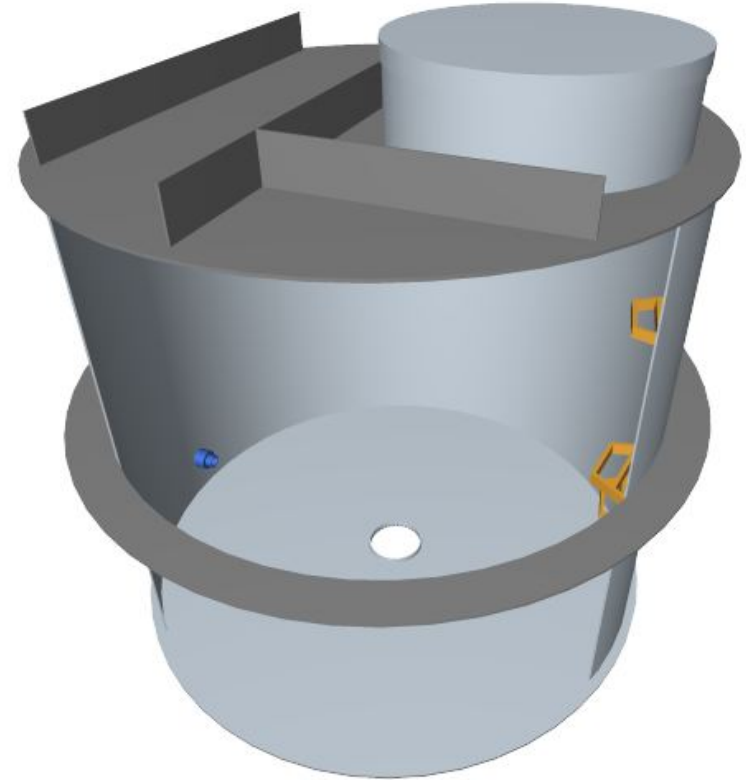

Technický list

Šachta na vrt KRUHOVÁ SAMONOSNÁ

Typ	d	v	v1
ID-Š1S	1,15	1	1,2
ID-Š2S	1,30	1,3	1,5
ID-Š3S	1,50	1,3	1,5